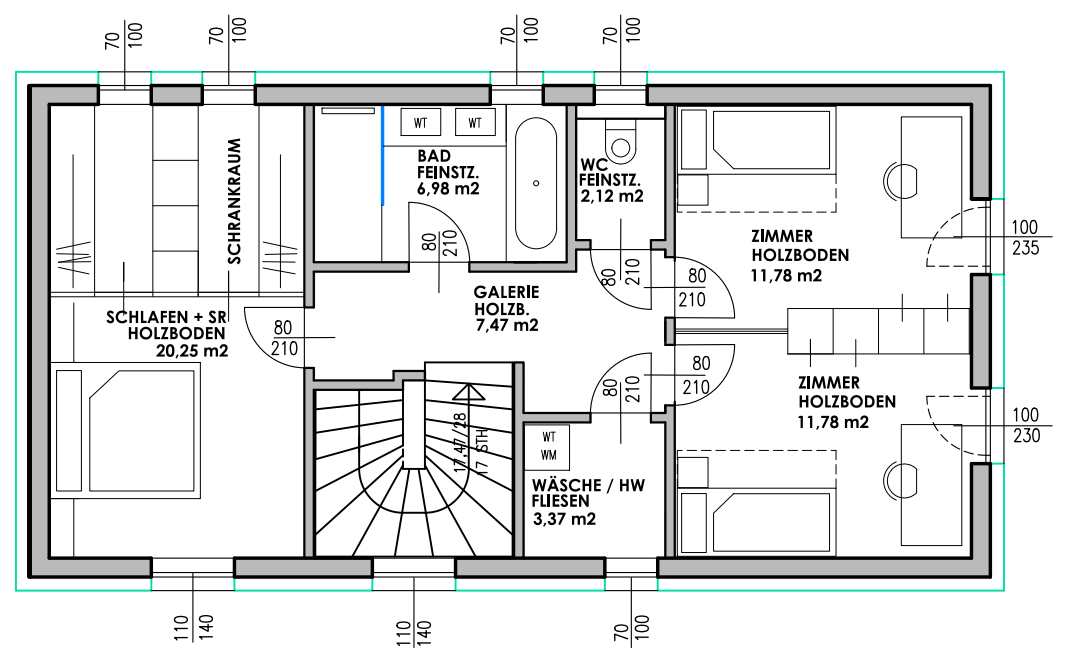

# WOHNHAUS SPORTPLATZSTRASSE 6A

**ERDGESCHOSS**  
NNF 66,48 M2

**GESAMTE NNF 130,23 M2**

**OBERGESCHOSS**  
NNF 63,75 M2

FLÄCHENAUFSTELLUNG ERDGESCHOSS	
VORRAUM / GARDEROBE	7,83 M2
WC / WASCHRAUM	3,00 M2
HAUSTECHNIK / E-TECHNIK	5,75 M2
ZIMMER / HOME OFFICE	19,04 M2
WOHNEN - ESSEN	30,86 M2
FLÄCHENAUFSTELLUNG OBERGESCHOSS	
GALERIE	7,47 M2
WC	2,12 M2
BAD	6,98 M2
WÄSCHE / HAUSWIRTSCHAFT	3,37 M2
ZIMMER 01	11,78 M2
ZIMMER 02	11,78 M2
SCHLAFEN + SCHRANKRAUM	20,25 M2
<b>NUTZFLÄCHE GESAMT</b>	<b>130,23 M2</b>
TERRASSE	17,50 M2
CARPORT	39,70 M2
<b>GRUNDSTÜCKSGRÖSSE</b>	<b>624 M2</b>