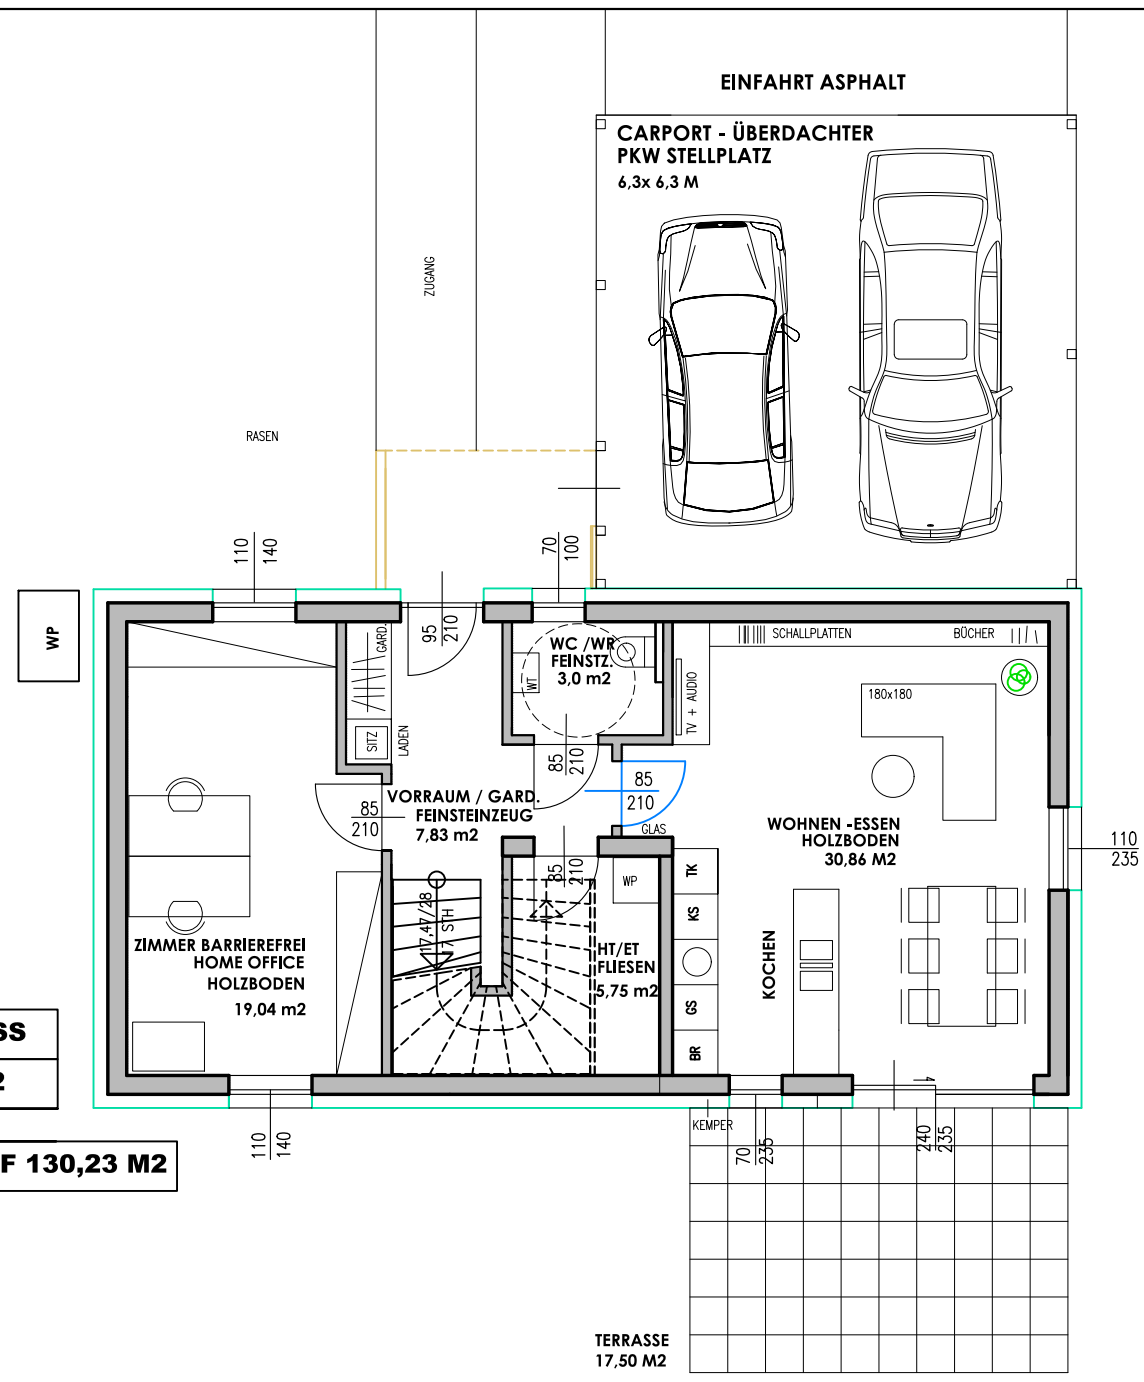

# WOHNHAUS SPORTPLATZSTRASSE 6A

**ERDGESCHOSS**  
NNF 66,48 M2

**GESAMTE NNF 130,23 M2**

**OBERGESCHOSS**  
NNF 63,75 M2

FLÄCHENAUFSTELLUNG ERDGESCHOSS	
VORRAUM / GARDEROBE	7,83 M2
WC / WASCHRAUM	3,00 M2
HAUSTECHNIK / E-TECHNIK	5,75 M2
ZIMMER / HOME OFFICE	19,04 M2
WOHNEN - ESSEN	30,86 M2
FLÄCHENAUFSTELLUNG OBERGESCHOSS	
GALERIE	7,47 M2
WC	2,12 M2
BAD	6,98 M2
WÄSCHE / HAUSWIRTSCHAFT	3,37 M2
ZIMMER 01	11,78 M2
ZIMMER 02	11,78 M2
SCHLAFEN + SCHRANKRAUM	20,25 M2
<b>NUTZFLÄCHE GESAMT</b>	<b>130,23 M2</b>
TERRASSE	17,50 M2
CARPORT	39,70 M2
<b>GRUNDSTÜCKSGRÖSSE</b>	<b>624 M2</b>